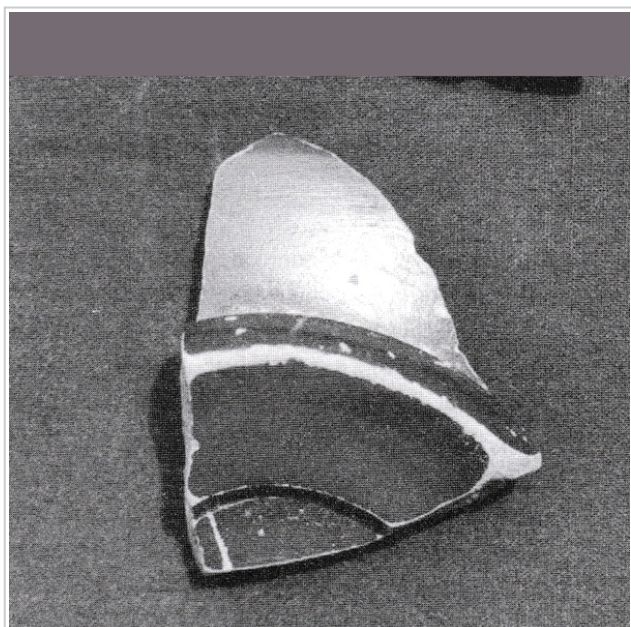

Ficha CIG 8509

Museo Arqueológico de Alicante (MARQ)

Núm. Inventario: IC-76-274

Procedencia: [La Illeta dels Banyets](#)

Contexto: [Excavación Llobregat 1976. Corte IV. Poblado](#)

Cronología: 375 - 325

Coordenadas: [38.43203](#) - [-0.38137](#)

URL: <https://bd.iberiagraeca.net/fichas/8509>

IMÁGENES

La Illeta dels Banyets, MARQ IC-76-274
García Martín 2003