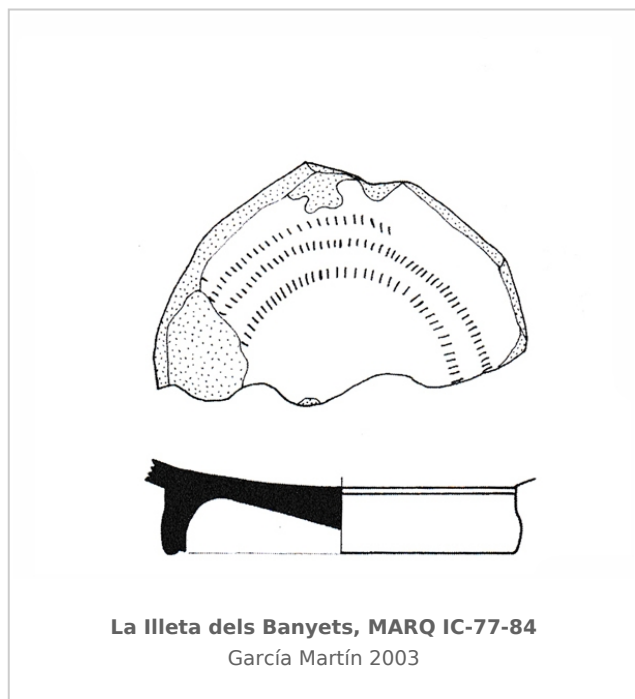

Ficha CIG 8555

Museo Arqueológico de Alicante (MARQ)

Núm. Inventario: IC-77-84

Procedencia: [La Illeta dels Banyets](#)

Contexto: [Excavación Llobregat 1977. Desmante de un testigo.](#)

Cronología: 380 - 325

Coordenadas: [38.43203](#) - [-0.38137](#)

URL: <https://bd.iberiagraeca.net/fichas/8555>

IMÁGENES

BIBLIOGRAFÍA

GARCIA MARTIN 2003 - J. M. García Martín: *La distribución de cerámica griega en la Contestania Ibérica: el puerto comercial de La Illeta dels Banyets, Alacant.*
(p. 231, 586, fig. 106)

CERÁMICA

Origen: Ática