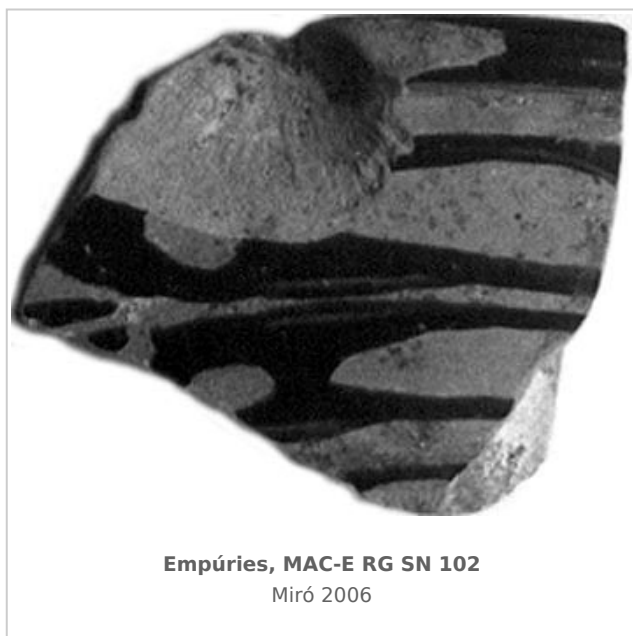

Ficha CIG 8683

Museu d'Arqueologia de Catalunya - Empúries

Núm. Inventario: MAC-E RG SN 102

Procedencia: [Empúries](#)

Contexto: [Neápolis 19-8-1916](#)

Cronología: 450 - 400

Coordenadas: [42.13476](#) - [3.1206](#)

URL: <https://bd.iberiagraeca.net/fichas/8683>

IMÁGENES

BIBLIOGRAFÍA

MIRO 2006 - M. T. Miró: *La ceràmica àtica de figures roges de la ciutat grega d'Empòrion, Monografies Emporitanes 14*, Museu d'Arqueologia de Catalunya-Empúries, Barcelona.
(cat. p. 747-748, nº 3644, lám. 297)

CERÁMICA

Origen: Ática

Técnica: C. de figuras rojas

Forma: Loutróforo

Parte Conservada: Cuello

Tipo Decoración: Barnizada Pintada

Motivos Ornamentales: Hoja Banda en reserva

Autor: Sara Martínez (CIG)