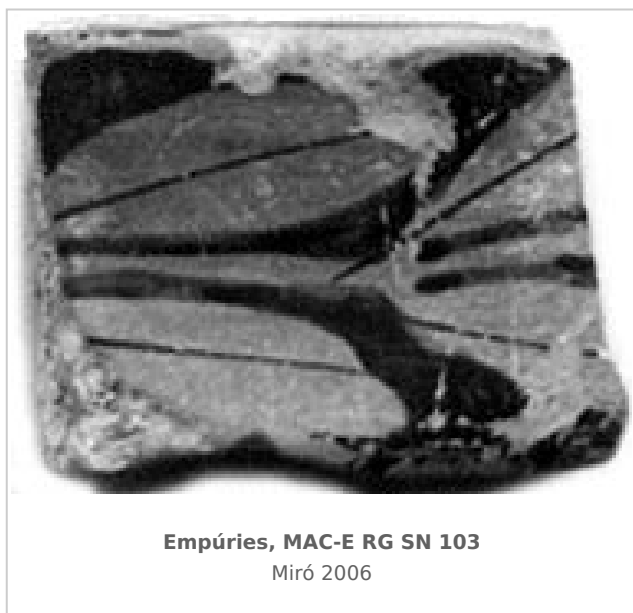

Ficha CIG 8685

Museu d'Arqueologia de Catalunya - Empúries

Núm. Inventario: MAC-E RG SN 103

Procedencia: [Empúries](#)

Contexto: [Neápolis 21-5-1912](#)

Cronología: 425 - 400

Coordenadas: [42.13476 - 3.1206](#)

URL: <https://bd.iberiagraeca.net/fichas/8685>

IMÁGENES

BIBLIOGRAFÍA

MIRO 2006 - M. T. Miró: *La ceràmica àtica de figures roges de la ciutat grega d'Empòrion*, *Monografies Emporitanes* 14, Museu d'Arqueologia de Catalunya-Empúries, Barcelona.
(cat. p. 748, nº 3646, lám. 297)

CERÁMICA

Origen: Ática

Técnica: C. de figuras rojas

Forma: Loutróforo

Parte Conservada: Asa

Tipo Decoración: Barnizada Pintada

Motivos Ornamentales: Guirnalda de laurel

Autor: Sara Martínez (CIG)