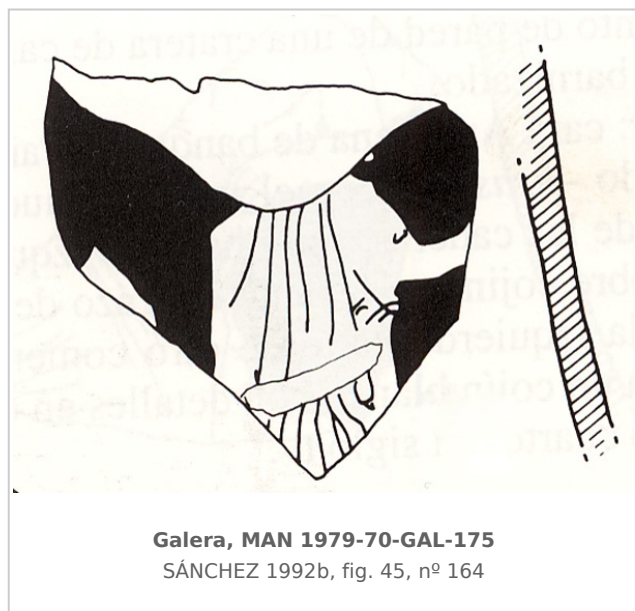

Ficha CIG 92

Museo Arqueológico Nacional, Madrid

Núm. Inventario: 1979/70/GAL/175

Procedencia: [Cerro del Real, Necrópolis de Tútugi](#)

Contexto: [Necrópolis de Tútugi](#)

Cronología: 400 - 350

Coordenadas: [37.74379](#) - [-2.54247](#)

URL: <https://bd.iberiagraeca.net/fichas/92>

IMÁGENES

BIBLIOGRAFÍA

SANCHEZ 1992a - C. Sánchez: *El comercio de productos griegos en Andalucía Oriental. Siglos V-IV a.C. Estudio tipológico e iconográfico de la cerámica*, Col. tesis doctorales nº 1495/92, Madrid.

(p. 483, nº 164, fig. 45)

SANCHEZ 1993 - C. Sánchez: Las cráteras áticas procedentes de Galera (Granada) en el Museo Arqueológico Nacional, *Boletín Museo Arqueológico Nacional* XI, Madrid, 25-54.

(p. 46, nº 59, lám. 9) [[+ inf.](#)]

CERÁMICA

Origen: Ática