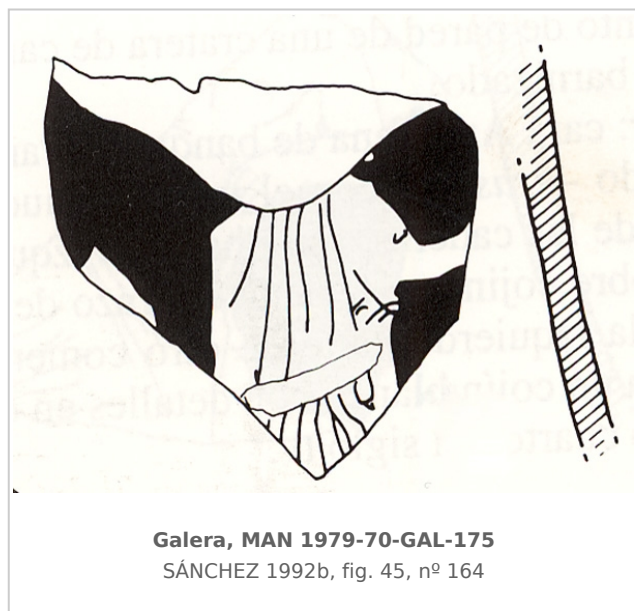

Ficha CIG 92

Museo Arqueológico Nacional, Madrid

Núm. Inventario: 1979/70/GAL/175

Procedencia: [Cerro del Real, Necrópolis de Tútugi](#)

Contexto: [Necrópolis de Tútugi](#)

Cronología: 400 - 350

Coordenadas: [37.74379](#) - [-2.54247](#)

URL: <https://bd.iberiagraeca.net/fichas/92>

IMÁGENES

BIBLIOGRAFÍA

SANCHEZ 1992a - C. Sánchez: *El comercio de productos griegos en Andalucía Oriental. Siglos V-IV a.C. Estudio tipológico e iconográfico de la cerámica*, Col. tesis doctorales nº 1495/92, Madrid.

(p. 483, nº 164, fig. 45)

SANCHEZ 1993 - C. Sánchez: Las cráteras áticas procedentes de Galera (Granada) en el Museo Arqueológico Nacional, *Boletín Museo Arqueológico Nacional* XI, Madrid, 25-54.

(p. 46, nº 59, lám. 9) [[+ inf.]](#)

CERÁMICA

Origen: Ática