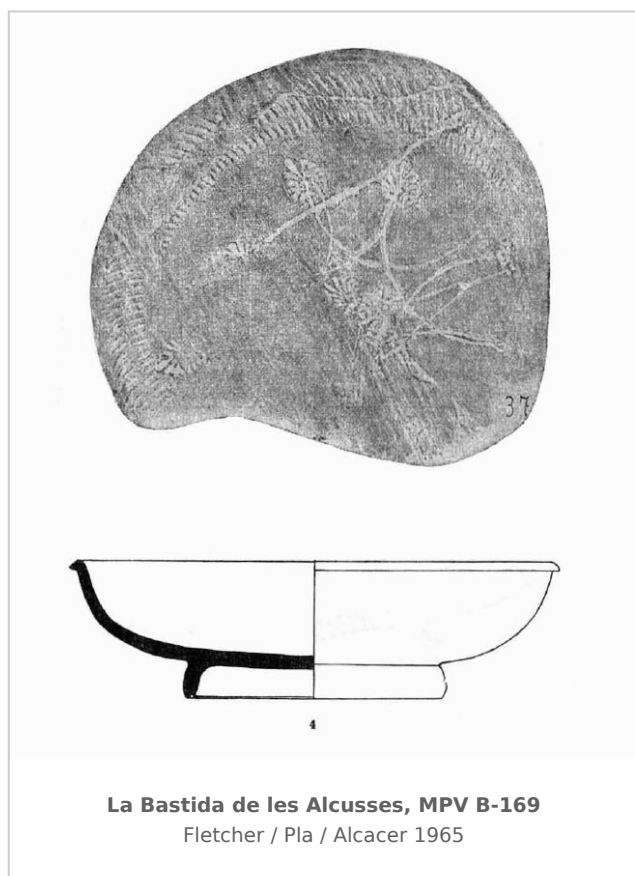

Ficha CIG 9210
Museu de Prehistòria de València
Núm. Inventario: B-169

Procedencia: [La Bastida de les Alcusses](#)

Contexto: [Departamento 12](#)

Cronología: 400 - 325

Coordenadas: [38.81477](#) - [-0.80053](#)

URL: <https://bd.iberiagraeca.net/fichas/9210>

IMÁGENES

BIBLIOGRAFÍA

FLETCHER/PLA/ALCACER 1965 - D. Fletcher, E. Pla, J. Alcácer: *La Bastida de les Alcusses (Mogente, Valencia)*, vol. 1, *Serie Trabajos Varios* 24, València. (p. 73; Fig. 4)