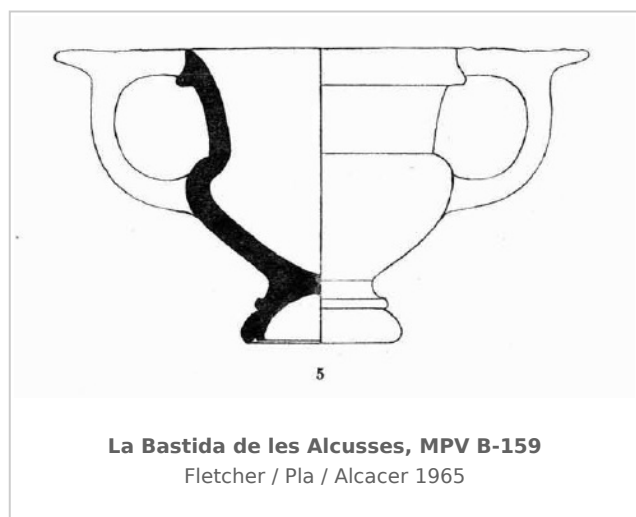

Ficha CIG 9275

Museu de Prehistòria de València

Núm. Inventario: B-159

Procedencia: [La Bastida de les Alcusses](#)

Contexto: [Departamento 26](#)

Cronología: 375 - 325

Coordenadas: [38.81477](#) - [-0.80053](#)

URL: <https://bd.iberiagraeca.net/fichas/9275>

IMÁGENES

BIBLIOGRAFÍA

FLETCHER/PLA/ALCACER 1965 - D. Fletcher, E. Pla, J. Alcácer: *La Bastida de les Alcusses (Mogente, Valencia)*, vol. 1, *Serie Trabajos Varios* 24, València. (p. 139; Fig. 5)

CERÁMICA

Origen: Ática

Técnica: C. de barniz negro

Forma: Cántaros

Tipo: Lamb. 40 / A.A. 701

Parte Conservada: Perfil completo

Tipo Decoración: Barnizada