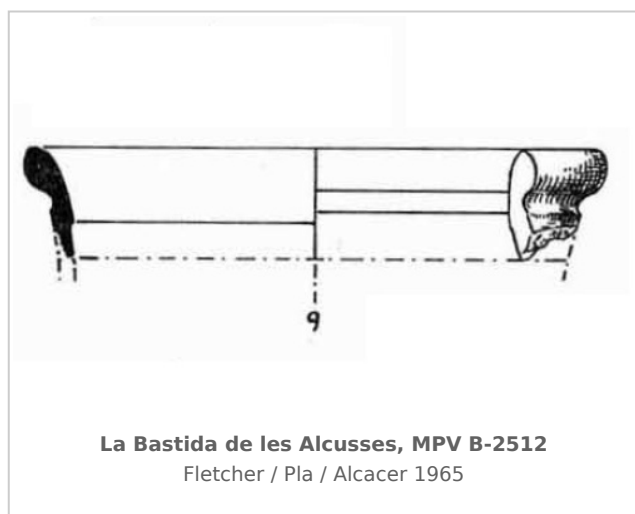

Ficha CIG 9283
Museu de Prehistòria de València
Núm. Inventario: B-2512

Procedencia: [La Bastida de les Alcusses](#)

Contexto: [Departamento 32](#)

Cronología: 420 - 380

Coordenadas: [38.81477](#) - [-0.80053](#)

URL: <https://bd.iberiagraeca.net/fichas/9283>

IMÁGENES

BIBLIOGRAFÍA

FLETCHER/PLA/ALCACER 1965 - D. Fletcher, E. Pla, J. Alcácer: *La Bastida de les Alcusses (Mogente, Valencia)*, vol. 1, *Serie Trabajos Varios* 24, València.
(p. 167; Fig. 9)

CERÁMICA

Origen: Ática

Técnica: C. de barniz negro

Forma: Copa escifo

Parte Conservada: Borde

Tipo Decoración: Barnizada