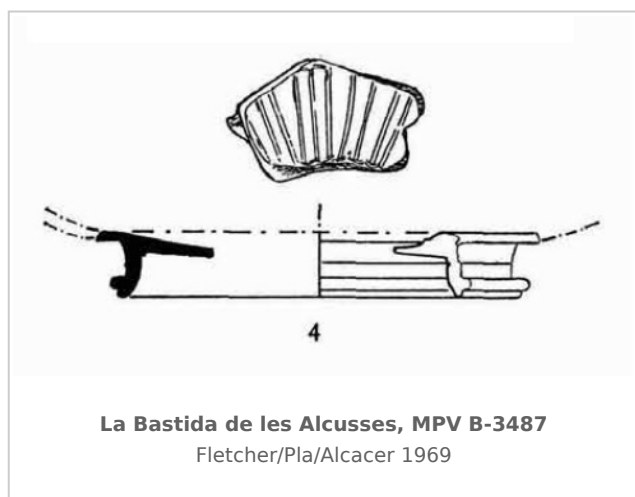

Ficha CIG 9451

Museu de Prehistòria de València

Núm. Inventario: B-3487

Procedencia: [La Bastida de les Alcusses](#)

Contexto: [Departamento 64](#)

Cronología: 475 - 350

Coordenadas: [38.81477](#) - [-0.80053](#)

URL: <https://bd.iberiagraeca.net/fichas/9451>

IMÁGENES

BIBLIOGRAFÍA

FLETCHER/PLA/ALCACER 1969 - D. Fletcher, E. Pla, J. Alcácer: *La Bastida de les Alcusses (Mogente, Valencia)*, vol. 1, *Serie Trabajos Varios 25*, València.
(p. 68; fig. 4)

CERÁMICA

Origen: Ática

Técnica: C. de barniz negro

Forma: Copa de la clase delicada

Parte Conservada: Fondo y pie

Tipo Decoración: Barnizada Incisa

Motivos Ornamentales: Lengüetas