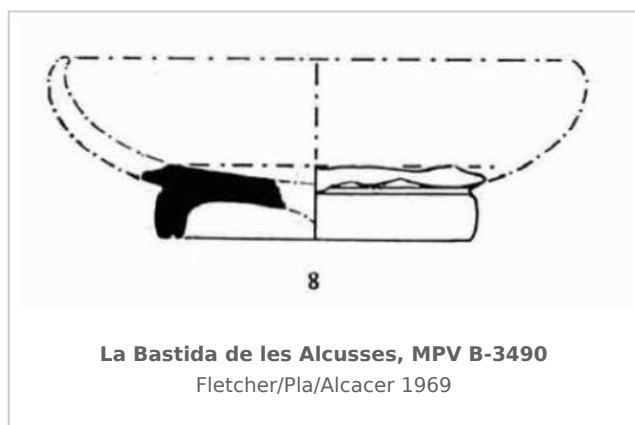

Ficha CIG 9453

Museu de Prehistòria de València

Núm. Inventario: B-3490

Procedencia: [La Bastida de les Alcusses](#)

Contexto: [Departamento 64](#)

Cronología: 400 - 300

Coordenadas: [38.81477](#) - [-0.80053](#)

URL: <https://bd.iberiagraeca.net/fichas/9453>

IMÁGENES

BIBLIOGRAFÍA

FLETCHER/PLA/ALCACER 1969 - D. Fletcher, E. Pla, J. Alcácer: *La Bastida de les Alcusses (Mogente, Valencia)*, vol. 1, *Serie Trabajos Varios* 25, València.
(p. 69; Fig. 7)

CERÁMICA

Origen: Ática

Técnica: C. de barniz negro

Forma: Cuenco

Tipo: Lamb. 21 o Lamb. 22

Parte Conservada: Fondo y pie

Tipo Decoración: Barnizada Estampillada Incisa

Motivos Ornamentales: Ruedecilla Palmetas entrelazadas