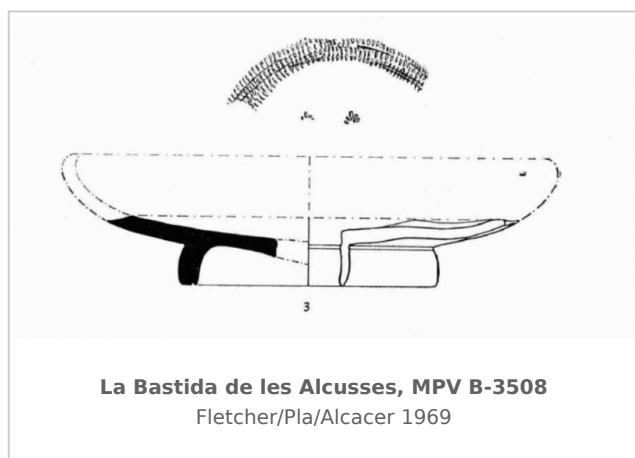

Ficha CIG 9454

Museu de Prehistòria de València

Núm. Inventario: B-3508

Procedencia: [La Bastida de les Alcusses](#)

Contexto: [Departamento 65](#)

Cronología: 400 - 300

Coordenadas: [38.81477](#) - [-0.80053](#)

URL: <https://bd.iberiagraeca.net/fichas/9454>

IMÁGENES

BIBLIOGRAFÍA

FLETCHER/PLA/ALCACER 1969 - D. Fletcher, E. Pla, J. Alcácer: *La Bastida de les Alcusses (Mogente, Valencia)*, vol. 1, *Serie Trabajos Varios* 25, València.
(P. 73; Fig. 3)

CERÁMICA

Origen: Ática

Técnica: C. de barniz negro

Forma: Cuenco

Parte Conservada: Fondo y pie

Tipo Decoración: Barnizada Estampillada Incisa

Motivos Ornamentales: Ruedecilla Palmetas