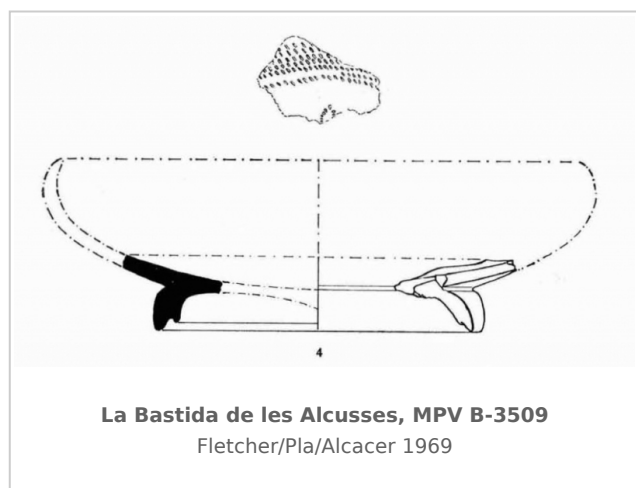

Ficha CIG 9455

Museu de Prehistòria de València

Núm. Inventario: B-3509

Procedencia: [La Bastida de les Alcusses](#)

Contexto: [Departamento 65](#)

Cronología: 380 - 300

Coordenadas: [38.81477](#) - [-0.80053](#)

URL: <https://bd.iberiagraeca.net/fichas/9455>

IMÁGENES

BIBLIOGRAFÍA

FLETCHER/PLA/ALCACER 1969 - D. Fletcher, E. Pla, J. Alcácer: *La Bastida de les Alcusses (Mogente, Valencia)*, vol. 1, *Serie Trabajos Varios* 25, València.
(p. 75; Fig. 4)

CERÁMICA

Origen: Ática

Técnica: C. de barniz negro

Forma: Cuenco

Tipo: Lamb. 21 o Lamb. 22

Parte Conservada: Fondo y pie

Tipo Decoración: Barnizada Estampillada Incisa

Motivos Ornamentales: Ruedecilla Palmeta