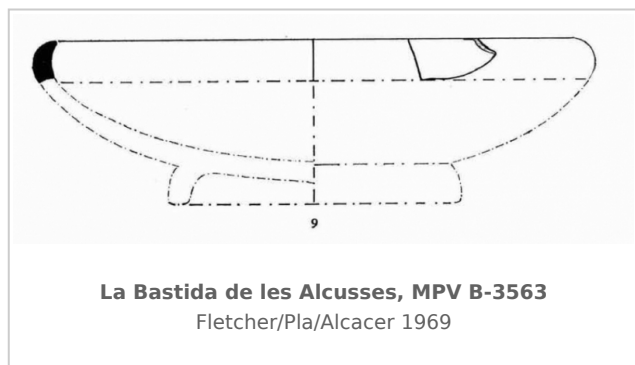

Ficha CIG 9456

Museu de Prehistòria de València

Núm. Inventario: B-3563

Procedencia: [La Bastida de les Alcusses](#)

Contexto: [Departamento 66](#)

Cronología: 400 - 300

Coordenadas: [38.81477](#) - [-0.80053](#)

URL: <https://bd.iberiagraeca.net/fichas/9456>

IMÁGENES

BIBLIOGRAFÍA

FLETCHER/PLA/ALCACER 1969 - D. Fletcher, E. Pla, J. Alcácer: *La Bastida de les Alcusses (Mogente, Valencia)*, vol. 1, *Serie Trabajos Varios* 25, València.
(p. 82; Fig. 9)

CERÁMICA

Origen: Ática

Técnica: C. de barniz negro

Forma: Cuenco borde entrante

Tipo: Lamb. 21

Parte Conservada: Borde

Tipo Decoración: Barnizada