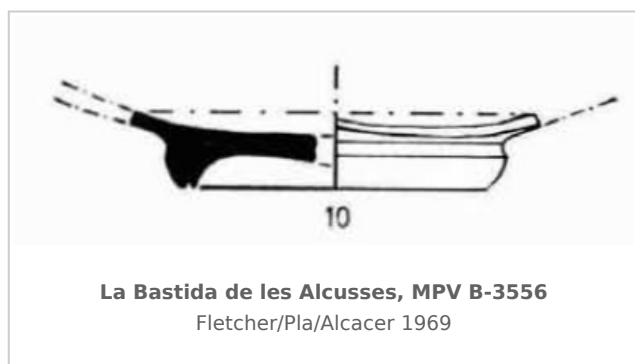

Ficha CIG 9457

Museu de Prehistòria de València

Núm. Inventario: B-3556

Procedencia: [La Bastida de les Alcusses](#)

Contexto: [Departamento 69](#)

Cronología: 400 - 300

Coordenadas: [38.81477](#) - [-0.80053](#)

URL: <https://bd.iberiagraeca.net/fichas/9457>

IMÁGENES

BIBLIOGRAFÍA

FLETCHER/PLA/ALCACER 1969 - D. Fletcher, E. Pla, J. Alcácer: *La Bastida de les Alcusses (Mogente, Valencia)*, vol. 1, *Serie Trabajos Varios* 25, València.
(p. 82; Fig. 10)

CERÁMICA

Origen: Ática

Técnica: C. de barniz negro

Forma: Cuenco

Tipo: Lamb. 21 o Lamb. 22 o posible bolsal (Lamb. 42 b)

Parte Conservada: Fondo y pie

Tipo Decoración: Barnizada Estampillada

Motivos Ornamentales: Palmetas