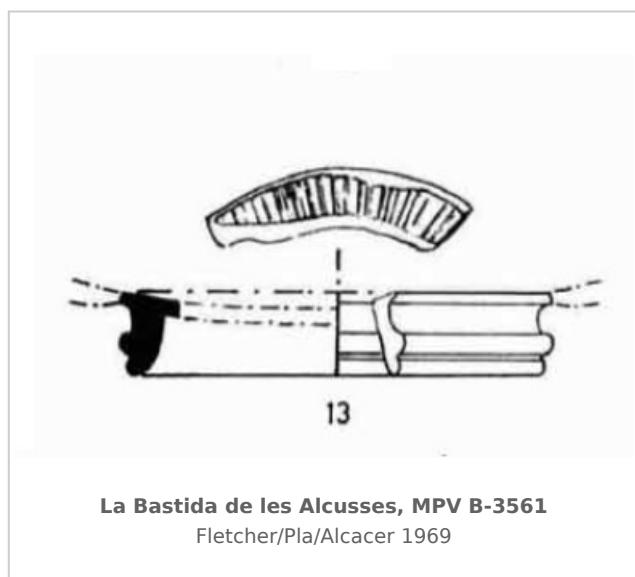

Ficha CIG 9460

Museu de Prehistòria de València

Núm. Inventario: B-3561

Procedencia: [La Bastida de les Alcusses](#)

Contexto: [Departamento 66](#)

Cronología: 475 - 350

Coordenadas: [38.81477](#) - [-0.80053](#)

URL: <https://bd.iberiagraeca.net/fichas/9460>

IMÁGENES

BIBLIOGRAFÍA

FLETCHER/PLA/ALCACER 1969 - D. Fletcher, E. Pla, J. Alcácer: *La Bastida de les Alcusses* (Mogente, València), vol. 1, *Serie Trabajos Varios* 25, València.
(P. 82; Fig. 13)

CERÁMICA

Origen: Ática

Técnica: C. de barniz negro

Forma: Copa de la clase delicada

Parte Conservada: Fondo y pie

Tipo Decoración: Barnizada Incisa