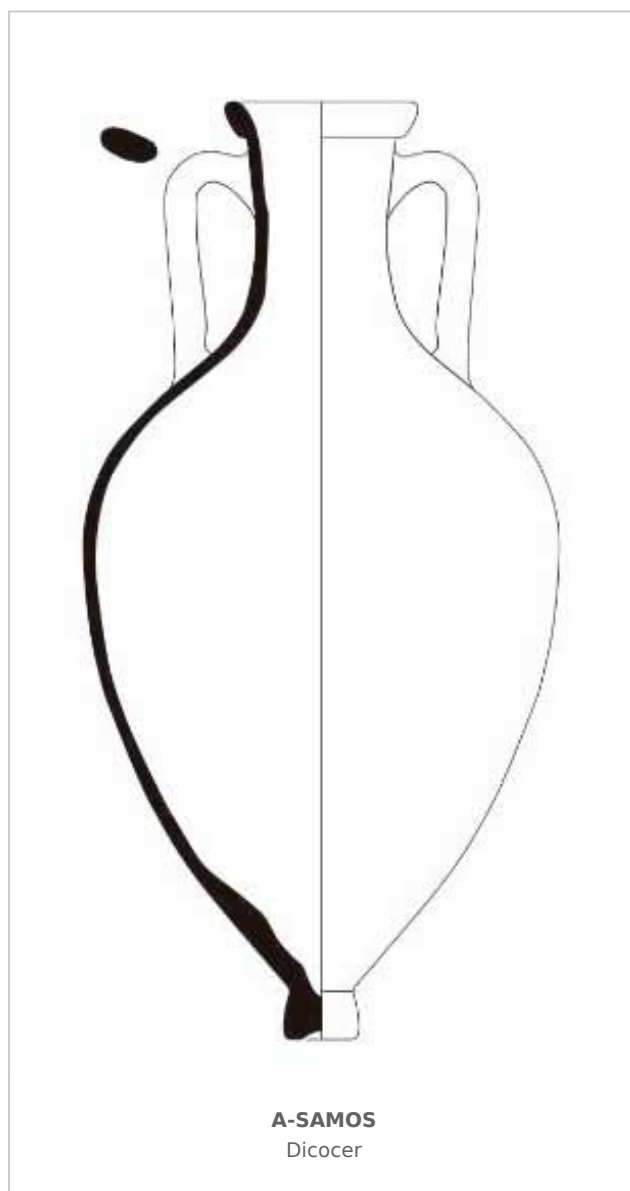

Ficha CIG 9563

Museu d'Arqueologia de Catalunya - Empúries

Núm. Inventario: CORTE 1/7000 7019-2

Procedencia: [Empúries](#)

Contexto: [Neápolis 1985, Corte 1/7000 UE 7019](#)

Cronología: 425 - 350

Coordenadas: [42.13476 - 3.1206](#)

URL: <https://bd.iberiagraeca.net/fichas/9563>

IMÁGENES

BIBLIOGRAFÍA

SANMARTI GREGO et alii 1986b - E. Sanmartí Grego et alii: Las estructuras griegas de los siglos V y IV a. de J.C., halladas en el sector sur de la Neápolis de Ampurias, *Quaderns de prehistòria i arqueologia de Castelló* 12, Castellón, 141-218.
(p. 176. fig. 16, 5) [\[+ inf.\]](#)

CERÁMICA

Origen: Samos

Técnica: Arcilla anaranjada

Forma: Ánfora de transporte

Tipo: A-GRE Sam5

Parte Conservada: Borde

Observaciones: La clasificación tipològica ha sido realizada con la consulta en línea del estado actual del banco de datos de DICOCER (M. Py, coord.): <http://www.syslat.fr/SLC/DICOCER/d.index.html>