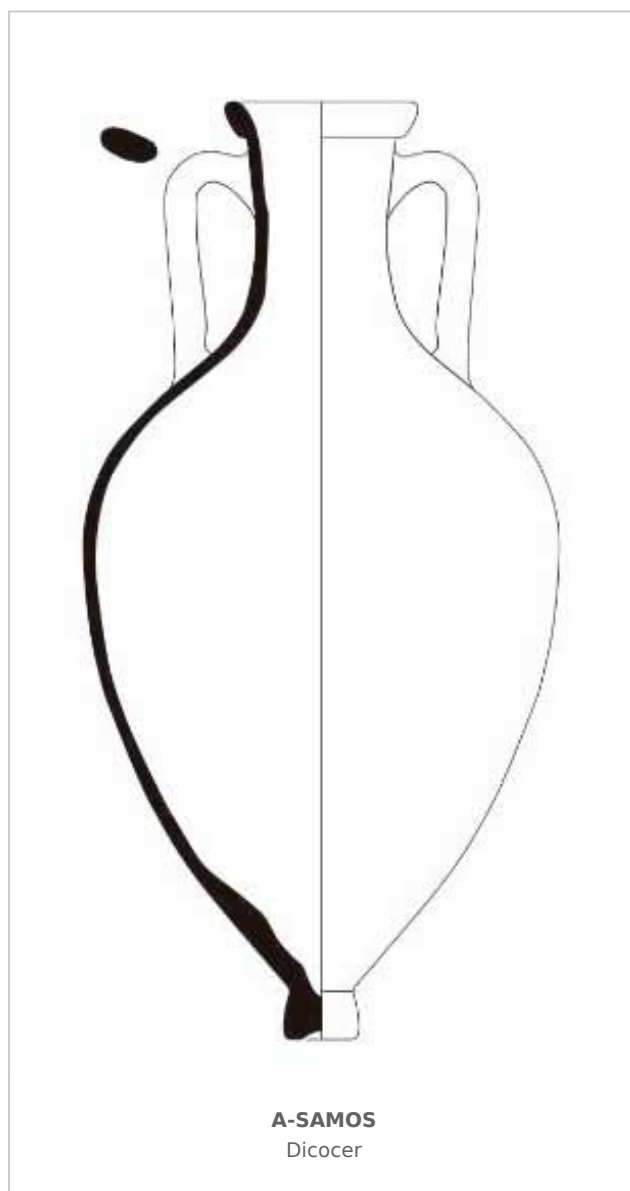

Ficha CIG 9563

Museu d'Arqueologia de Catalunya - Empúries

Núm. Inventario: CORTE 1/7000 7019-2

Procedencia: [Empúries](#)

Contexto: [Neápolis 1985, Corte 1/7000 UE 7019](#)

Cronología: 425 - 350

Coordenadas: [42.13476 - 3.1206](#)

URL: <https://bd.iberiagraeca.net/fichas/9563>

IMÁGENES

BIBLIOGRAFÍA

SANMARTI GREGO et alii 1986b - E. Sanmartí Grego et alii: Las estructuras griegas de los siglos V y IV a. de J.C., halladas en el sector sur de la Neápolis de Ampurias, *Quaderns de prehistòria i arqueologia de Castelló* 12, Castellón, 141-218.
(p. 176. fig. 16, 5) [\[+ inf.\]](#)

CERÁMICA

Origen: Samos

Técnica: Arcilla anaranjada

Forma: Ánfora de transporte

Tipo: A-GRE Sam5

Parte Conservada: Borde

Observaciones: La clasificación tipològica ha sido realizada con la consulta en línea del estado actual del banco de datos de DICO CER (M. Py, coord.): <http://www.syslat.fr/SLC/DICO CER/d.index.html>