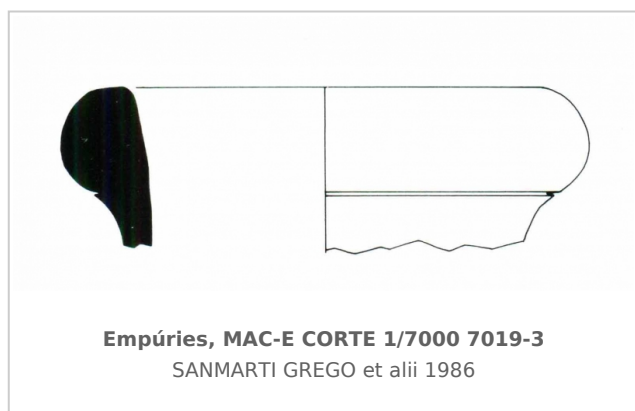

Ficha CIG 9564

Museu d'Arqueologia de Catalunya - Empúries

Núm. Inventario: CORTE 1/7000 7019-3

Procedencia: [Empúries](#)

Contexto: [Neápolis 1985, Corte 1/7000 UE 7019](#)

Cronología: 450 - 375

Coordenadas: [42.13476 - 3.1206](#)

URL: <https://bd.iberiagraeca.net/fichas/9564>

IMÁGENES

BIBLIOGRAFÍA

SANMARTI GREGO et alii 1986b - E. Sanmartí Grego et alii: Las estructuras griegas de los siglos V y IV a. de J.C., halladas en el sector sur de la Neápolis de Ampurias, *Quaderns de prehistòria i arqueologia de Castelló* 12, Castellón, 141-218.
(p. 176. fig. 16, 1) [\[+ inf.\]](#)

CERÁMICA

Origen: Massalia

Forma: Ánfora de transporte

Tipo: A-MAS bd5

Parte Conservada: Borde

Observaciones: Tipo de borde A-MAS bd5, que puede pertenecer a la forma A-MAS 3 ó A-MAS 4 del Dicocer. La clasificación tipològica ha sido realizada con la consulta en línea del estado actual del banco de datos de DICOCER (M. Py, coord.): <http://www.syslat.fr/SLC/DICOCER/d.index.html>