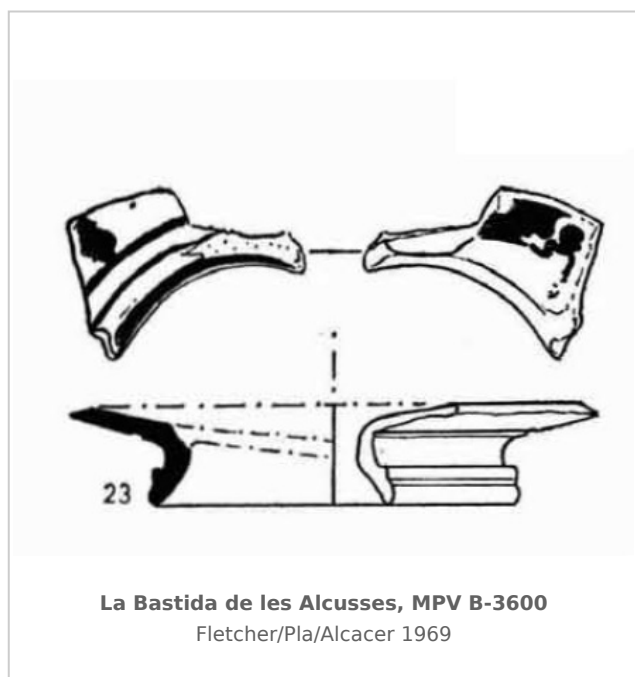

Ficha CIG 9586

Museu de Prehistòria de València

Núm. Inventario: B-3600

Procedencia: [La Bastida de les Alcusses](#)

Contexto: [Departamento 68](#)

Cronología: 375 - 350

Coordenadas: [38.81477](#) - [-0.80053](#)

URL: <https://bd.iberiagraeca.net/fichas/9586>

IMÁGENES

BIBLIOGRAFÍA

FLETCHER/PLA/ALCACER 1969 - D. Fletcher, E. Pla, J. Alcácer: *La Bastida de les Alcusses (Mogente, Valencia)*, vol. 1, *Serie Trabajos Varios* 25, València.
(p. 96; Fig. 23)

CERÁMICA

Origen: Ática

Técnica: C. de figuras rojas