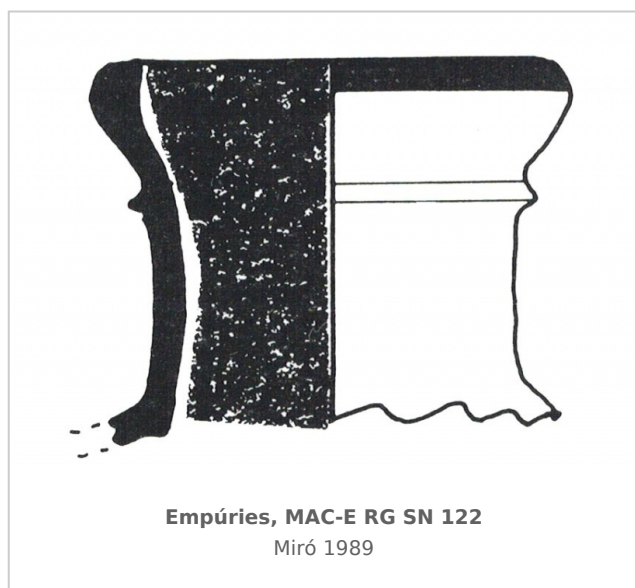

Ficha CIG 9613

Museu d'Arqueologia de Catalunya - Empúries

Núm. Inventario: EMP RG SN 122

Procedencia: [Empúries](#)

Contexto: [Neápolis, corte IX, estratos VII y VIII y corte 32 estrato V](#)

Cronología: 550 - 500

Coordenadas: [42.13476 - 3.1206](#)

URL: <https://bd.iberiagraeca.net/fichas/9613>

IMÁGENES

BIBLIOGRAFÍA

MIRO 1989 - J. Miró: Ánforas arcaicas en el litoral catalán: un estudio acerca de las primeras importaciones de vino en Catalunya, *Archivo Español de Arqueología* 62, Madrid, 21-70.
(p. 40, fig. 19) [\[+ inf.\]](#)