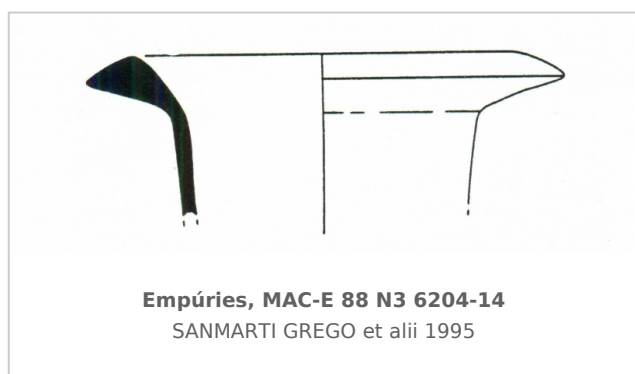

Ficha CIG 9627

Museu d'Arqueologia de Catalunya - Empúries

Núm. Inventario: 88 N3 6204-14

Procedencia: [Empúries](#)

Contexto: [Neápolis, Sector N3, UE 6204, 1988](#)

Cronología: 400 - 300

Coordenadas: [42.13476 - 3.1206](#)

URL: <https://bd.iberiagraeca.net/fichas/9627>

IMÁGENES