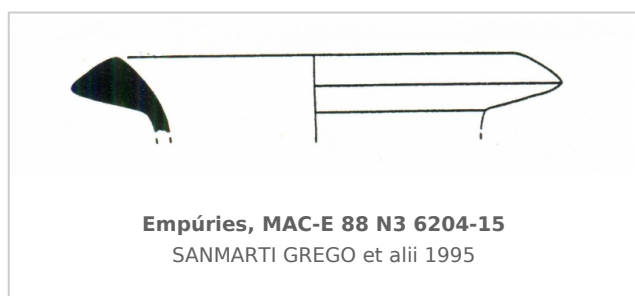

Ficha CIG 9628

Museu d'Arqueologia de Catalunya - Empúries

Núm. Inventario: 88 N3 6204-15

Procedencia: [Empúries](#)

Contexto: [Neápolis, Sector N3, UE 6204, 1988](#)

Cronología: 400 - 300

Coordenadas: [42.13476 - 3.1206](#)

URL: <https://bd.iberiagraeca.net/fichas/9628>

IMÁGENES