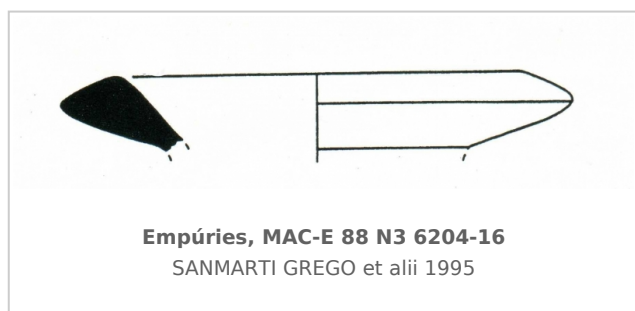

Ficha CIG 9629

Museu d'Arqueologia de Catalunya - Empúries

Núm. Inventario: 88 N3 6204-16

Procedencia: [Empúries](#)

Contexto: [Neápolis, Sector N3, UE 6204, 1988](#)

Cronología: 400 - 300

Coordenadas: [42.13476 - 3.1206](#)

URL: <https://bd.iberiagraeca.net/fichas/9629>

IMÁGENES