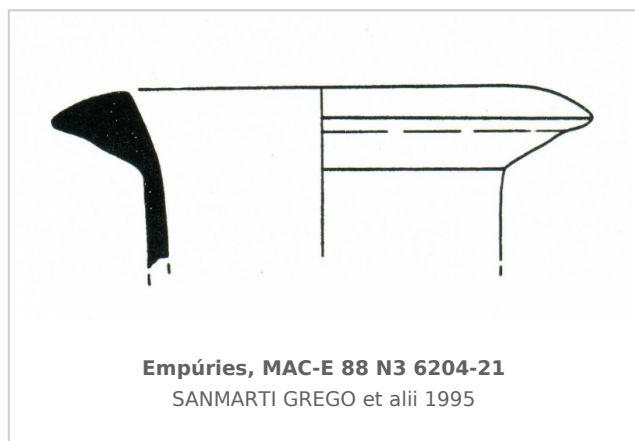

Ficha CIG 9634

Museu d'Arqueologia de Catalunya - Empúries

Núm. Inventario: 88 N3 6204-21

Procedencia: [Empúries](#)

Contexto: [Neápolis, Sector N3, UE 6204, 1988](#)

Cronología: 400 - 300

Coordenadas: [42.13476 - 3.1206](#)

URL: <https://bd.iberiagraeca.net/fichas/9634>

IMÁGENES