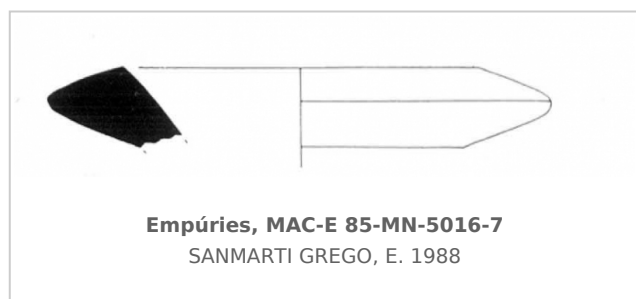

Ficha CIG 9686

Museu d'Arqueologia de Catalunya - Empúries

Núm. Inventario: 85-MN-5016-7

Procedencia: [Empúries](#)

Contexto: [Neápolis 1985, muralla meridional. UE 5016](#)

Cronología: 400 - 350

Coordenadas: [42.13476 - 3.1206](#)

URL: <https://bd.iberiagraeca.net/fichas/9686>

IMÁGENES

BIBLIOGRAFÍA

SANMARTI GREGO 1988 - E. Sanmartí Grego: Datación de la muralla griega meridional de Ampurias y caracterización de la facies cerámica de la ciudad en la primera mitad del siglo IV a. de J.C., *Colloque Grecs et Ibères (Bordeaux 1986)*, *Revue des Études Anciennes (REA)* X, Bordeaux, 99-137. (p. 130. fig. 11, 12) [[+ inf.]](#)

CERÁMICA

Origen: Griega indeterminada

Forma: Ánfora de transporte

Parte Conservada: Borde

Observaciones: Possible ánfora de Samos, debido a su parecido a las ánforas samias que aparecen en el pecio del Sec.

Autor: Conxita Ferrer (CIG)