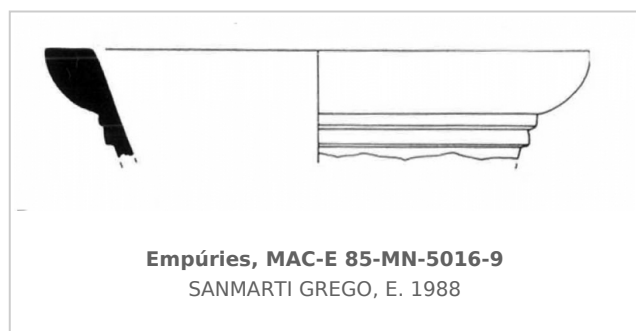

Ficha CIG 9688

Museu d'Arqueologia de Catalunya - Empúries

Núm. Inventario: 85-MN-5016-9

Procedencia: [Empúries](#)

Contexto: [Neápolis 1985, muralla meridional. UE 5016](#)

Cronología: 400 - 350

Coordenadas: [42.13476 - 3.1206](#)

URL: <https://bd.iberiagraeca.net/fichas/9688>

IMÁGENES

BIBLIOGRAFÍA

SANMARTI GREGO 1988 - E. Sanmartí Grego: Datación de la muralla griega meridional de Ampurias y caracterización de la facies cerámica de la ciudad en la primera mitad del siglo IV a. de J.C., *Colloque Grecs et Ibères (Bordeaux 1986)*, *Revue des Études Anciennes (REA)* X, Bordeaux, 99-137. (p. 130. fig. 11, 14) [\[+ inf.\]](#)

CERÁMICA

Origen: Griega indeterminada

Forma: Ánfora de transporte

Tipo: Indeterminado

Parte Conservada: Borde

Autor: Conxita Ferrer (CIG)

Supervisor: Xavier Aquilú (CIG)

Fecha: 17-10-2018