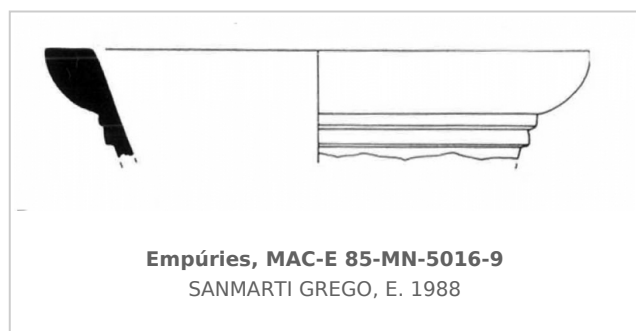

### Museu d'Arqueologia de Catalunya - Empúries

Núm. Inventario: 85-MN-5016-9

**Procedencia:** [Empúries](#)

**Contexto:** [Neápolis 1985, muralla meridional. UE 5016](#)

**Cronología:** 400 - 350

**Coordenadas:** [42.13476 - 3.1206](#)