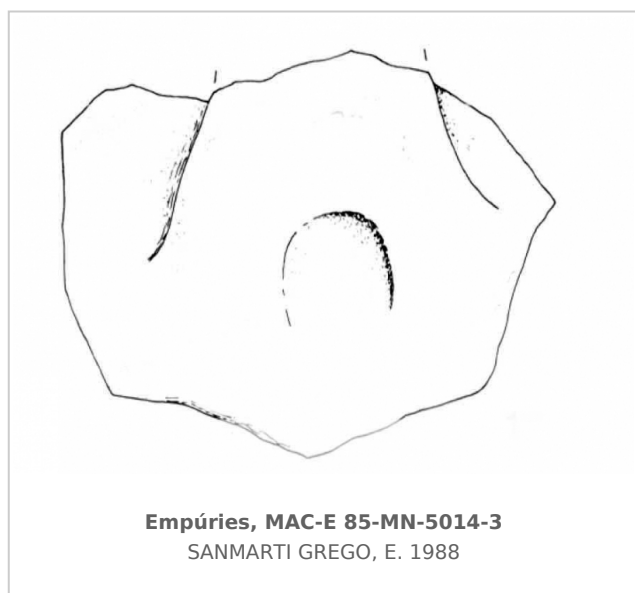

Ficha CIG 9691

Museu d'Arqueologia de Catalunya - Empúries

Núm. Inventario: 85-MN-5014-3

Procedencia: [Empúries](#)

Contexto: [Neápolis 1985, muralla meridional. UE 5014](#)

Cronología: 400 - 300

Coordenadas: [42.13476 - 3.1206](#)

URL: <https://bd.iberiagraeca.net/fichas/9691>

IMÁGENES

BIBLIOGRAFÍA

SANMARTI GREGO 1988 - E. Sanmartí Grego: Datación de la muralla griega meridional de Ampurias y caracterización de la facies cerámica de la ciudad en la primera mitad del siglo IV a. de J.C., *Colloque Grecs et Ibères (Bordeaux 1986)*, *Revue des Études Anciennes (REA)* X, Bordeaux, 99-137.

(p. 134. fig. 15, 19) [\[+ inf.\]](#)

CERÁMICA

Origen: Massalia

Forma: Ánfora de transporte

Parte Conservada: Asa

Autor: Conxita Ferrer (CIG)

Supervisor: Xavier Aquilué (CIG)

Fecha: 17-10-2018