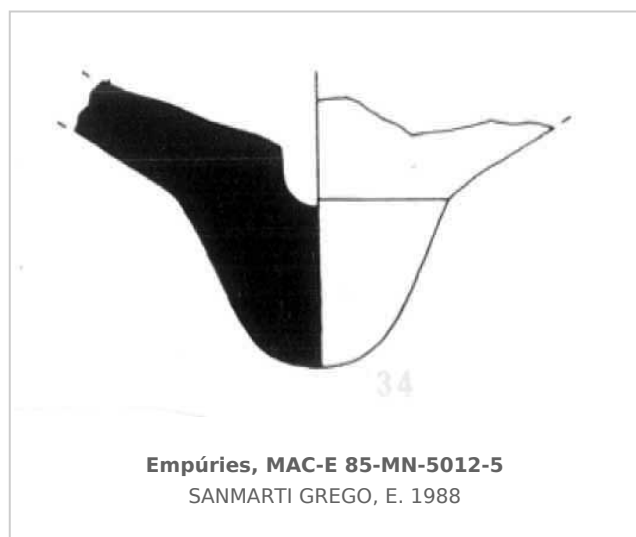

Ficha CIG 9693

Museu d'Arqueologia de Catalunya - Empúries

Núm. Inventario: 85-MN-5012-5

Procedencia: [Empúries](#)

Contexto: [Neápolis 1985, muralla meridional. UE 5012](#)

Cronología: 450 - 300

Coordenadas: [42.13476 - 3.1206](#)

URL: <https://bd.iberiagraeca.net/fichas/9693>

IMÁGENES

BIBLIOGRAFÍA

SANMARTI GREGO 1988 - E. Sanmartí Grego: Datación de la muralla griega meridional de Ampurias y caracterización de la facies cerámica de la ciudad en la primera mitad del siglo IV a. de J.C., *Colloque Grecs et Ibères (Bordeaux 1986)*, *Revue des Études Anciennes (REA)* X, Bordeaux, 99-137. (p. 136. fig. 17, 34) [[+ inf.]](#)

CERÁMICA

Origen: Griega indeterminada

Forma: Ánfora de transporte

Tipo: A-GRE CorB

Parte Conservada: Fondo