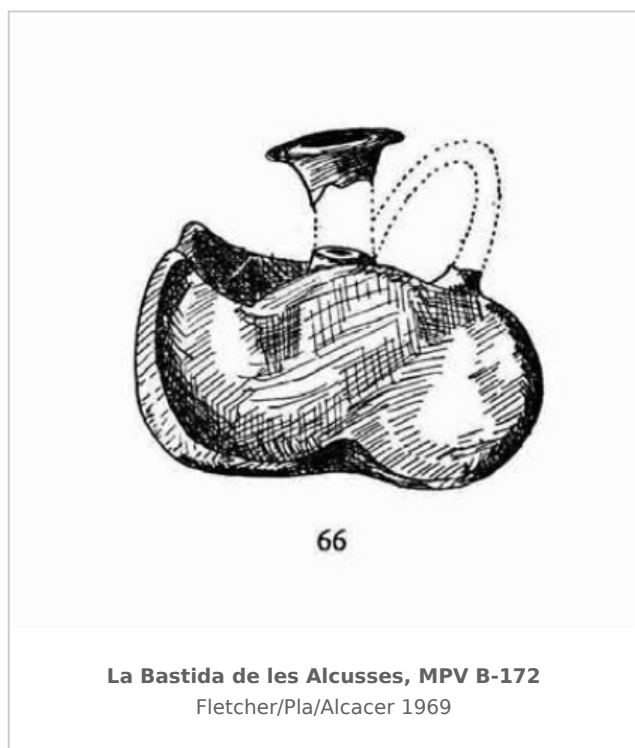

Ficha CIG 9696

Museu de Prehistòria de València

Núm. Inventario: B-172

Procedencia: [La Bastida de les Alcusses](#)

Contexto: [Departamento 68](#)

Cronología: 425 - 375

Coordenadas: [38.81477](#) - [-0.80053](#)

URL: <https://bd.iberiagraeca.net/fichas/9696>

IMÁGENES

BIBLIOGRAFÍA

FLETCHER/PLA/ALCACER 1969 - D. Fletcher, E. Pla, J. Alcácer: *La Bastida de les Alcusses (Mogente, Valencia)*, vol. 1, *Serie Trabajos Varios* 25, València.
(p. 104; Fig. 66)

CERÁMICA