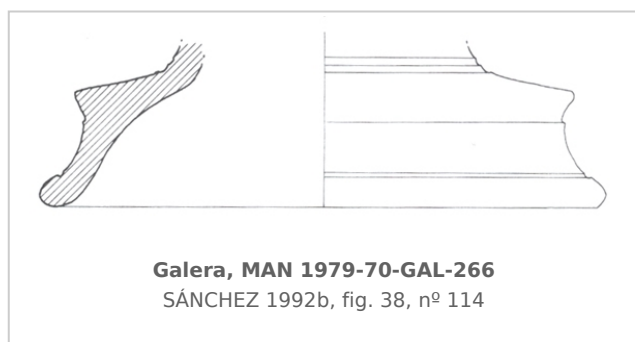

Ficha CIG 97

Museo Arqueológico Nacional, Madrid

Núm. Inventario: 1979/70/GAL/266

Procedencia: [Cerro del Real, Necrópolis de Tútugi](#)

Contexto: [Necrópolis de Tútugi](#)

Cronología: 400 - 350

Coordenadas: [37.74379](#) - [-2.54247](#)

URL: <https://bd.iberiagraeca.net/fichas/97>

IMÁGENES

BIBLIOGRAFÍA

SANCHEZ 1993 - C. Sánchez: Las cráteras áticas procedentes de Galera (Granada) en el Museo Arqueológico Nacional, *Boletín Museo Arqueológico Nacional* XI, Madrid, 25-54.

(p. 36, nº 9, lám. 5) [[+ inf.]](#)

CABRERA/SANCHEZ 2000b - P. Cabrera, C. Sánchez (eds.): *Los griegos en España. Tras las huellas de Heracles*, Madrid.

(p. 463-464, nº 114, fig. 38)

CERÁMICA

Origen: Ática

Técnica: C. de figuras rojas

Forma: Cratera de campana

Parte Conservada: Pie

Tipo Decoración: Barnizada Pintada

Uso Secundario: Ajuar funerario