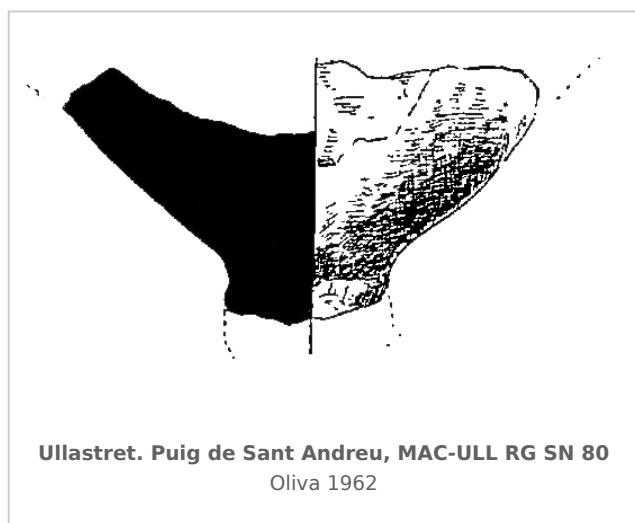

Ficha CIG 9726

Museu d'Arqueologia de Catalunya-Ullastret

Núm. Inventario: MAC-ULL RG SN 80

Procedencia: [Ullastret. Puig de Sant Andreu](#)

Contexto: [Corte L, estrato III](#)

Cronología: 500 - 200

Coordenadas: [42.00675 - 3.07879](#)

URL: <https://bd.iberiagraeca.net/fichas/9726>

IMÁGENES

BIBLIOGRAFÍA

OLIVA 1962 - M. Oliva: Resultado de algunos cortes estratigráficos en Ullastret, *Anales del Instituto de Estudios Gerundenses* 15, Girona, 331-374.
(p. 343, fig. 5.12) [[+ inf.]](#)

CERÁMICA

Origen: Massalia

Forma: Ánfora de transporte

Parte Conservada: Fondo

Observaciones: Deteriorada. Este pivote podría corresponder a las ánforas A-MAS 1, A-MAS 2, A-MAS-3 o A-MAS 4.