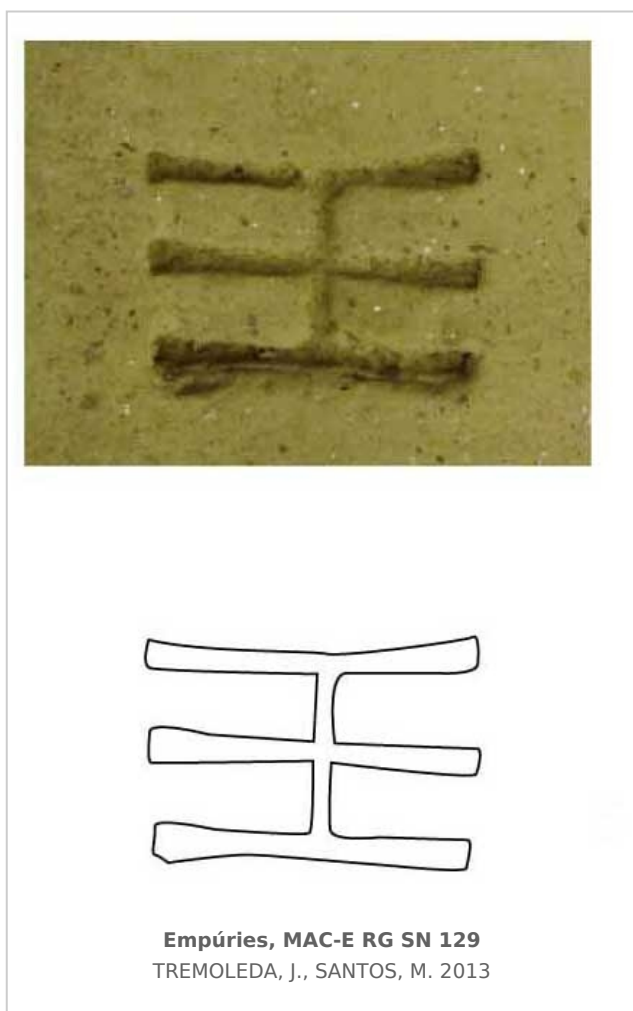

Ficha CIG 9751

Museu d'Arqueologia de Catalunya - Empúries

Núm. Inventario: EMP RG SN 129

Procedencia: [Empúries](#)

Contexto: [Indeterminado](#)

Cronología: 400 - 300

Coordenadas: [42.13476](#) - [3.1206](#)

URL: <https://bd.iberiagraeca.net/fichas/9751>

IMÁGENES

BIBLIOGRAFÍA

TREMOLÉDA/SANTOS 2013 - J. Tremoleda, M. Santos: El comercio oriental en época helenística: los sellos anfóricos, in: DE HOZ, M^a.P./MORA, G. (eds.), *El Oriente griego en la Península Ibérica. Epigrafía e Historia*,