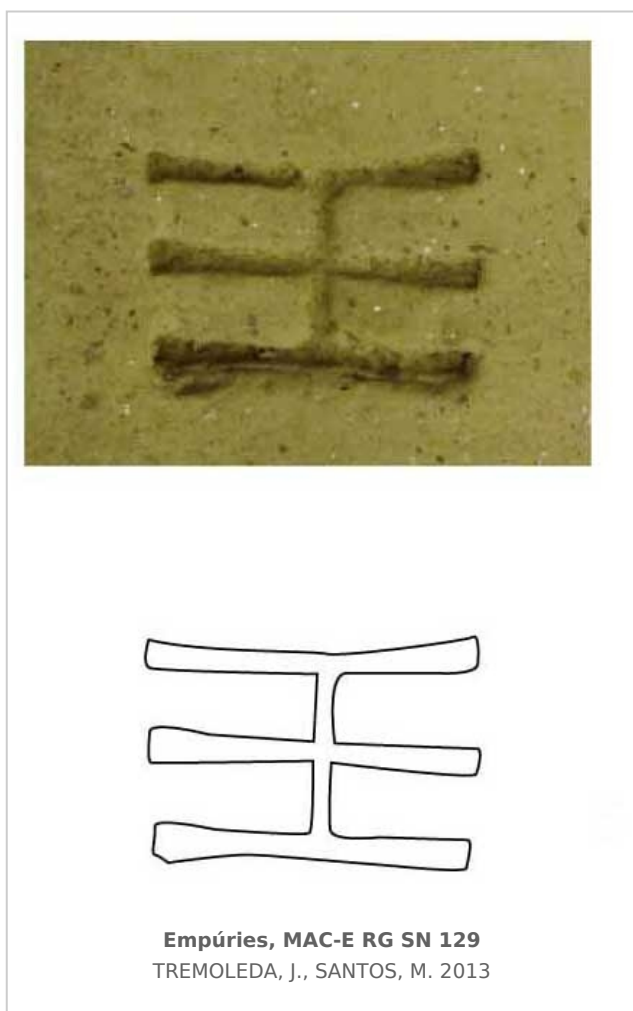

Ficha CIG 9751

Museu d'Arqueologia de Catalunya - Empúries

Núm. Inventario: EMP RG SN 129

Procedencia: [Empúries](#)

Contexto: [Indeterminado](#)

Cronología: 400 - 300

Coordenadas: [42.13476](#) - [3.1206](#)

URL: <https://bd.iberiagraeca.net/fichas/9751>

IMÁGENES

BIBLIOGRAFÍA

TREMOLÉDA/SANTOS 2013 - J. Tremoleda, M. Santos: El comercio oriental en época helenística: los sellos anfóricos, in: DE HOZ, M^a.P./MORA, G. (eds.), *El Oriente griego en la Península Ibérica. Epigrafía e Historia*,

CERÁMICA

Origen: Massalia

Forma: Ánfora de transporte

Parte Conservada: Indeterminada

Marcas e Inscripciones:

Marca 1: Transcripción: "E E"

Autor: Conxita Ferrer (CIG)

Supervisor: Xavier Aquilué (CIG)