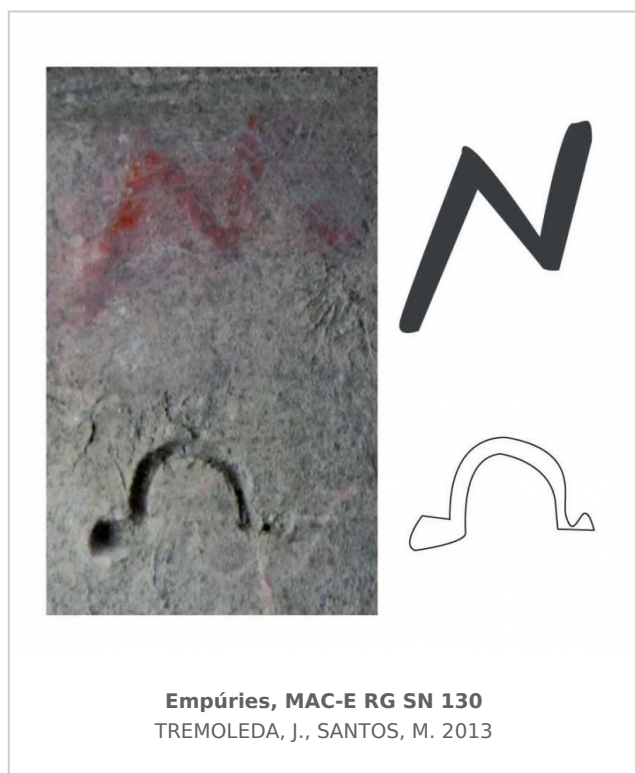

Ficha CIG 9753

Museu d'Arqueologia de Catalunya - Empúries

Núm. Inventario: EMP RG SN 130

Procedencia: [Empúries](#)

Contexto: [Indeterminado](#)

Cronología: 400 - 300

Coordenadas: [42.13476](#) - [3.1206](#)

URL: <https://bd.iberiagraeca.net/fichas/9753>

IMÁGENES

BIBLIOGRAFÍA

TREMOLÉDA/SANTOS 2013 - J. Tremoleda, M. Santos: El comercio oriental en época helenística: los sellos anfóricos, in: DE HOZ, M^a.P./MORA, G. (eds.), *El Oriente griego en la Península Ibérica. Epigrafía e Historia*, Bibliotheca Archaeologica Hispana 39, Real Academia de la Historia, Madrid, 61-110. (p. 62. p. 93. fig. 1, 4) [\[+ inf.\]](#)

CERÁMICA

Origen: Massalia

Forma: Ánfora de transporte

Parte Conservada: Indeterminada

Marcas e Inscripciones:

Marca 1: Transcripción: "*Letra N*"

Marca 2: Transcripción: "*Letra omega*"

Autor: Conxita Ferrer (CIG)