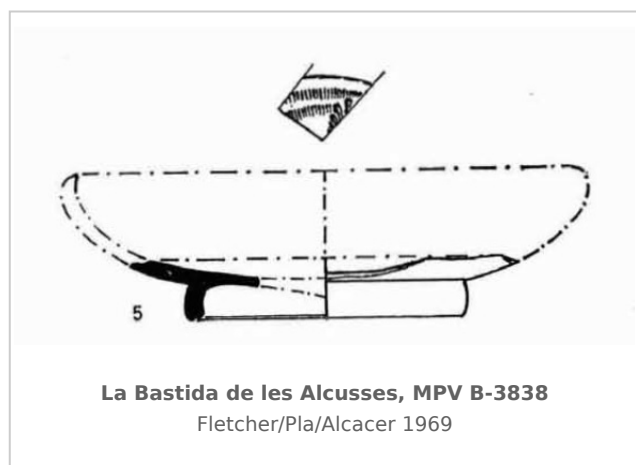

Ficha CIG 9759
Museu de Prehistòria de València
Núm. Inventario: B-3838

Procedencia: [La Bastida de les Alcusses](#)

Contexto: [Departamento 70](#)

Cronología: 400 - 300

Coordenadas: [38.81477](#) - [-0.80053](#)

URL: <https://bd.iberiagraeca.net/fichas/9759>

IMÁGENES

BIBLIOGRAFÍA

FLETCHER/PLA/ALCACER 1969 - D. Fletcher, E. Pla, J. Alcácer: *La Bastida de les Alcusses (Mogente, Valencia)*, vol. 1, *Serie Trabajos Varios 25*, València.
(p. 121; Fig. 5)

CERÁMICA

Origen: Ática

Técnica: C. de barniz negro

Forma: Cuenco

Tipo: Lamb. 21 o Lamb. 22

Parte Conservada: Fondo y pie

Tipo Decoración: Barnizada Estampillada Incisa

Motivos Ornamentales: Círculo Ruedecilla Palmetas