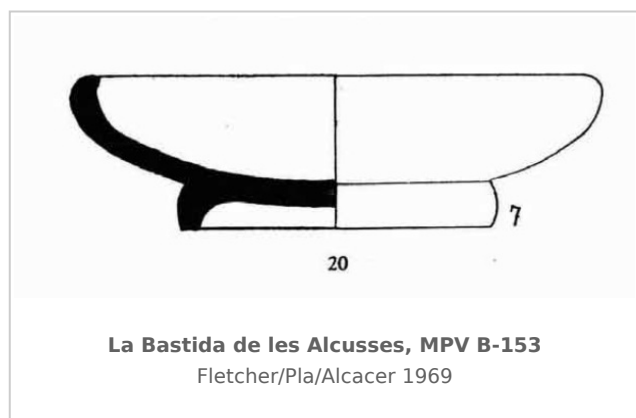

Ficha CIG 9833

Museu de Prehistòria de València

Núm. Inventario: B-153

Procedencia: [La Bastida de les Alcusses](#)

Contexto: [Departamento 75](#)

Cronología: 400 - 300

Coordenadas: [38.81477](#) - [-0.80053](#)

URL: <https://bd.iberiagraeca.net/fichas/9833>

IMÁGENES

BIBLIOGRAFÍA

FLETCHER/PLA/ALCACER 1969 - D. Fletcher, E. Pla, J. Alcácer: *La Bastida de les Alcusses (Mogente, Valencia)*, vol. 1, *Serie Trabajos Varios 25*, València.
(p. 155; Fig. 20)

CERÁMICA

Origen: Ática

Técnica: C. de barniz negro

Forma: Cuenco borde entrante

Tipo: Lamb. 21

Parte Conservada: Perfil completo

Tipo Decoración: Barnizada

Observaciones: Además de este ejemplar aparece, según FLETCHER/PLA/ALCACER 1969, p. 156: "(Un) Fragmento del borde de una pátera ática de barniz negro, forma 21, pasta gris y el barniz muy picado. (No se dibuja.) Inventario B-4.038".