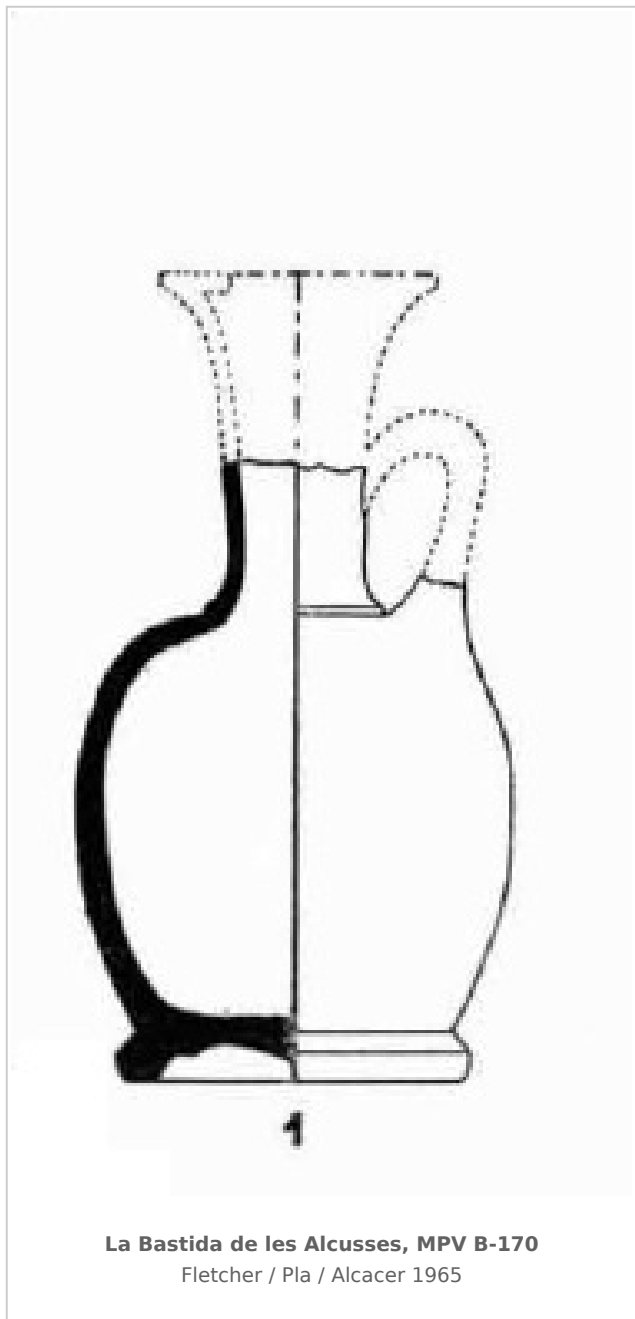

BIBLIOGRAFÍA

FLETCHER/PLA/ALCACER 1965 - D. Fletcher, E. Pla, J. Alcácer: *La Bastida de les Alcusses (Mogente, Valencia)*, vol. 1, *Serie Trabajos Varios 24*, València.
(p. 109; Fig. 1)

CERÁMICA

Origen: Ática

Técnica: C. de barniz negro

Forma: Lécito-aribalístico

Parte Conservada: Cuerpo