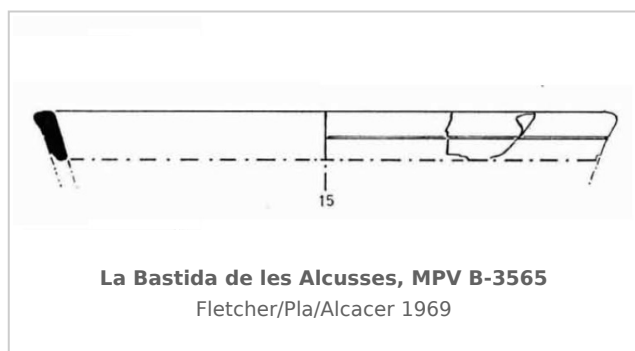

Ficha CIG 9880

Museu de Prehistòria de València

Núm. Inventario: B-3565

Procedencia: [La Bastida de les Alcusses](#)

Contexto: [Departamento 66](#)

Cronología: 500 - 300

Coordenadas: [38.81477](#) - [-0.80053](#)

URL: <https://bd.iberiagraeca.net/fichas/9880>

IMÁGENES

BIBLIOGRAFÍA

FLETCHER/PLA/ALCACER 1969 - D. Fletcher, E. Pla, J. Alcácer: *La Bastida de les Alcusses (Mogente, Valencia)*, vol. 1, *Serie Trabajos Varios* 25, València.
(p. 83; Fig. 15)

CERÁMICA

Origen: Ática

Técnica: C. de barniz negro

Forma: Indeterminada

Parte Conservada: Borde

Tipo Decoración: Barnizada