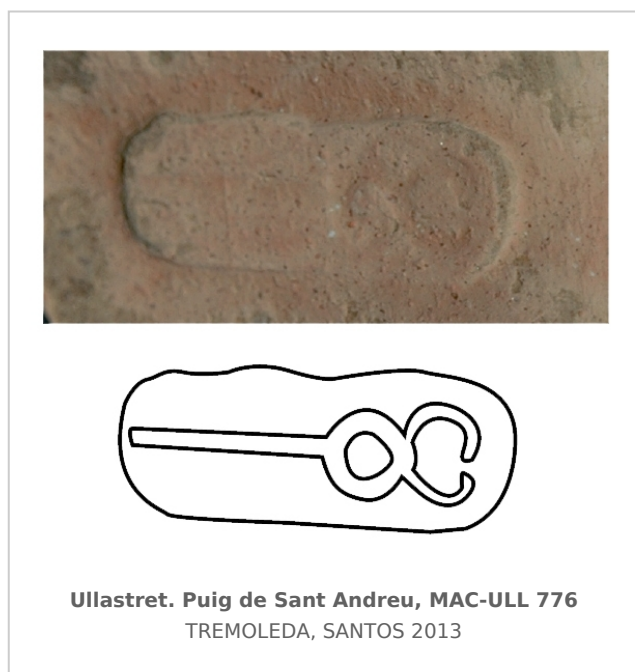

Ficha CIG 9941

Museu d'Arqueologia de Catalunya-Ullastret

Núm. Inventario: 776

Procedencia: [Ullastret. Puig de Sant Andreu](#)

Contexto: [Indeterminado.](#)

Cronología: 350 - 200

Coordenadas: [42.00675 - 3.07879](#)

URL: <https://bd.iberiagraeca.net/fichas/9941>

IMÁGENES

BIBLIOGRAFÍA

TREMOLÉDA/SANTOS 2013 - J. Tremoleda, M. Santos: El comercio oriental en época helenística: los sellos anfóricos, in: DE HOZ, M^a.P./MORA, G. (eds.), *El Oriente griego en la Península Ibérica. Epigrafía e Historia*, Bibliotheca Archaeologica Hispana 39, Real Academia de la Historia, Madrid, 61-110. (p. 87; p. 109, fig. 17.114) [[+ inf.]](#)

CERÁMICA

Origen: Magna Grecia / Sicilia