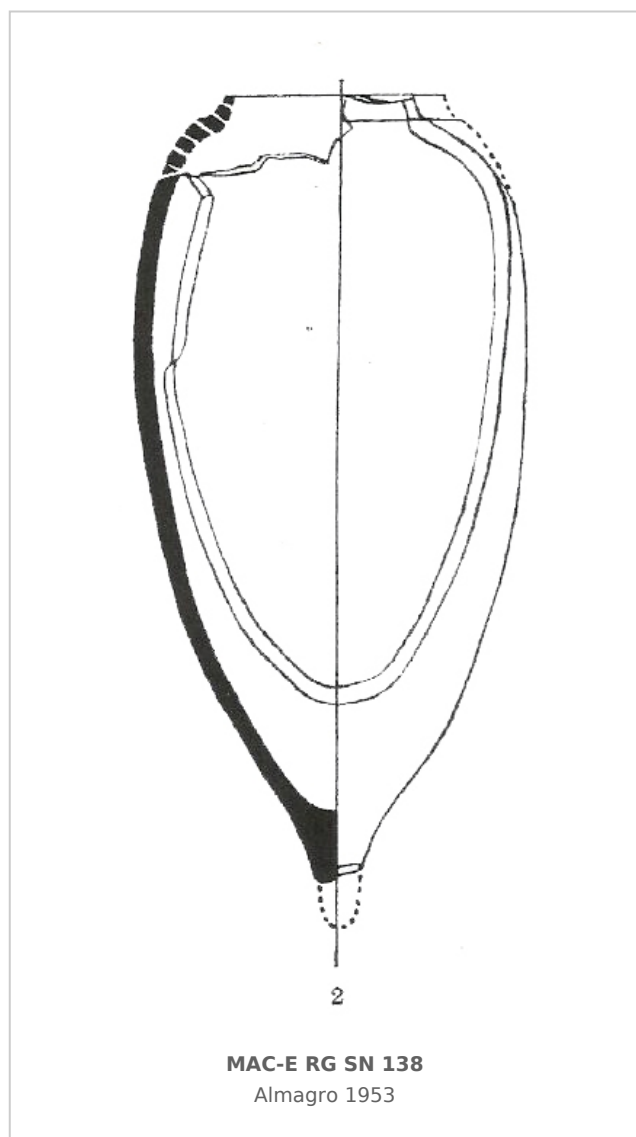

Ficha CIG 9953

Museu d'Arqueologia de Catalunya - Empúries

Núm. Inventario: MAC-E RG SN 138

Procedencia: [Empúries](#)

Contexto: [Necrópolis Bonjoan, inhumación nº 49](#)

Cronología: 350 - 150

Coordenadas: [42.13476 - 3.1206](#)

URL: <https://bd.iberiagraeca.net/fichas/9953>

IMÁGENES

BIBLIOGRAFÍA