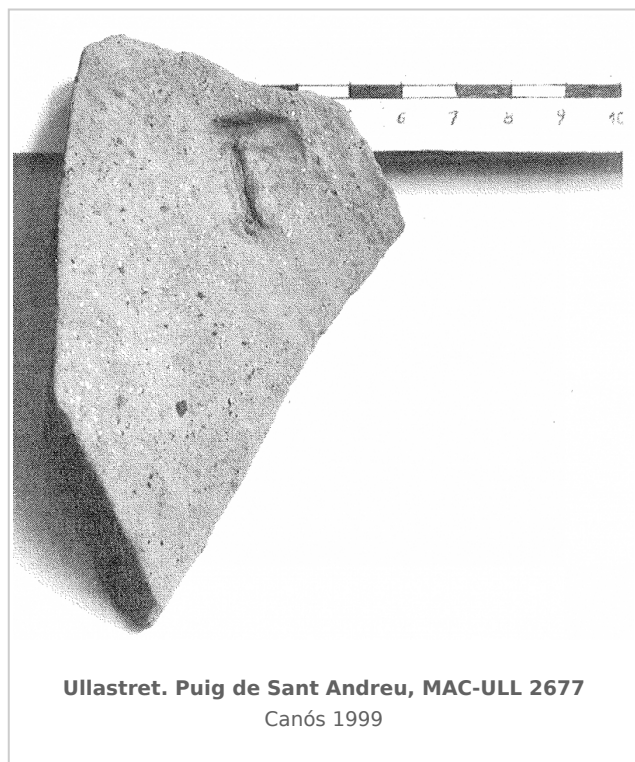

Ficha CIG 9956

Museu d'Arqueologia de Catalunya-Ullastret

Núm. Inventario: 2677

Procedencia: [Ullastret. Puig de Sant Andreu](#)

Contexto: [Calle transversal, corte K, extremo NO, E-IV, Camp Alt Sagrera](#)

Cronología: 500 - 200

Coordenadas: [42.00675 - 3.07879](#)

URL: <https://bd.iberiagraeca.net/fichas/9956>

IMÁGENES

BIBLIOGRAFÍA

CANOS 1999 - I. Canós: Àmfors grecoitàliques i massaliotes amb segell en llengua grega trobades a Catalunya, *Sylloge Epigraphica Barcinonensis* III, Barcelona, 13-34.

(p. 32; p. 34, fig. 2.3.1) [[+ inf.]](#)

CERÁMICA