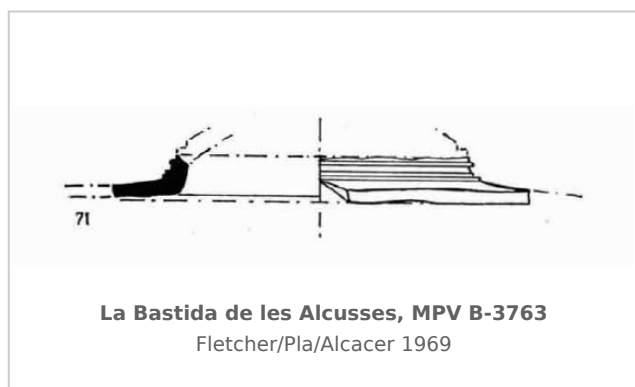

Ficha CIG 9961
Museu de Prehistòria de València
Núm. Inventario: B-3763

Procedencia: [La Bastida de les Alcusses](#)

Contexto: [Departamento 68](#)

Cronología: 500 - 300

Coordenadas: [38.81477](#) - [-0.80053](#)

URL: <https://bd.iberiagraeca.net/fichas/9961>

IMÁGENES

BIBLIOGRAFÍA

FLETCHER/PLA/ALCACER 1969 - D. Fletcher, E. Pla, J. Alcácer: *La Bastida de les Alcusses (Mogente, Valencia)*, vol. 1, *Serie Trabajos Varios* 25, València.
(p. 104; Fig. 71)

CERÁMICA

Origen: Ática

Técnica: C. de barniz negro

Forma: Indeterminada

Parte Conservada: Indeterminada

Tipo Decoración: Barnizada