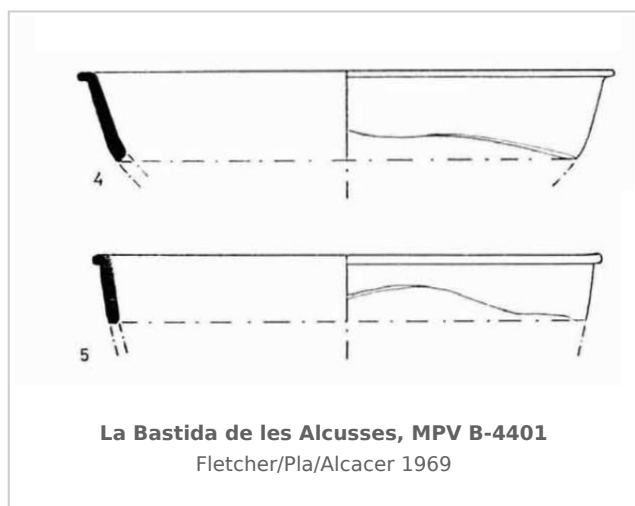

Ficha CIG 9991

Museu de Prehistòria de València

Núm. Inventario: B-4401

Procedencia: [La Bastida de les Alcusses](#)

Contexto: [Departamento 96](#)

Cronología: 400 - 325

Coordenadas: [38.81477](#) - [-0.80053](#)

URL: <https://bd.iberiagraeca.net/fichas/9991>

IMÁGENES

BIBLIOGRAFÍA

FLETCHER/PLA/ALCACER 1969 - D. Fletcher, E. Pla, J. Alcácer: *La Bastida de les Alcusses (Mogente, Valencia)*, vol. 1, *Serie Trabajos Varios* 25, València.
(p. 525; Fig. 4)

CERÁMICA

Origen: Ática

Técnica: C. de barniz negro

Forma: Cuenco borde saliente

Tipo: Lamb. 22

Parte Conservada: Borde

Tipo Decoración: Barnizada