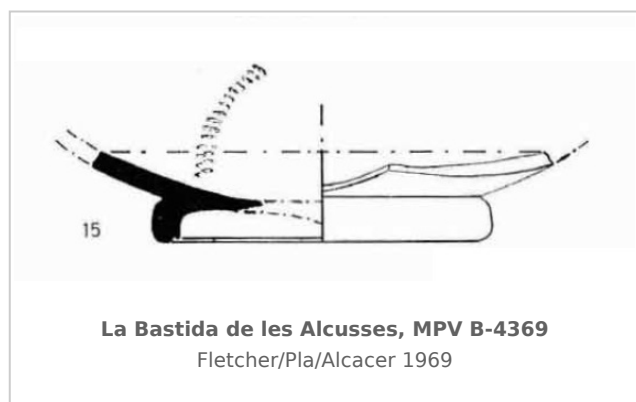

Ficha CIG 9997

Museu de Prehistòria de València

Núm. Inventario: B-4369

Procedencia: [La Bastida de les Alcusses](#)

Contexto: [Departamento 96](#)

Cronología: 400 - 300

Coordenadas: [38.81477](#) - [-0.80053](#)

URL: <https://bd.iberiagraeca.net/fichas/9997>

IMÁGENES

BIBLIOGRAFÍA

FLETCHER/PLA/ALCACER 1969 - D. Fletcher, E. Pla, J. Alcácer: *La Bastida de les Alcusses (Mogente, Valencia)*, vol. 1, *Serie Trabajos Varios 25*, València.
(p. 254; Fig. 15)

CERÁMICA

Origen: Ática

Técnica: C. de barniz negro

Forma: Cuenco

Tipo: Lamb. 21 o Lamb. 22

Parte Conservada: Fondo y pie

Tipo Decoración: Barnizada Incisa

Motivos Ornamentales: Ruedecilla